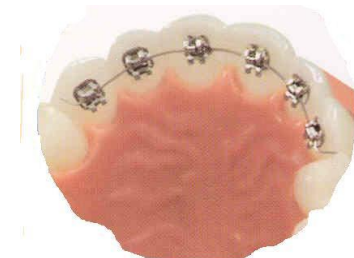

HOLIDAY INN

FLANDERS EXPO GENT
UITRIT 14 OP DE E40

RUIIME PARKING VOOR HET HOTEL

ORTHO-TRENDS
KRIJZELTAND 3A
9051 GENT SDW
BELGIË

ORTHOTRENDS